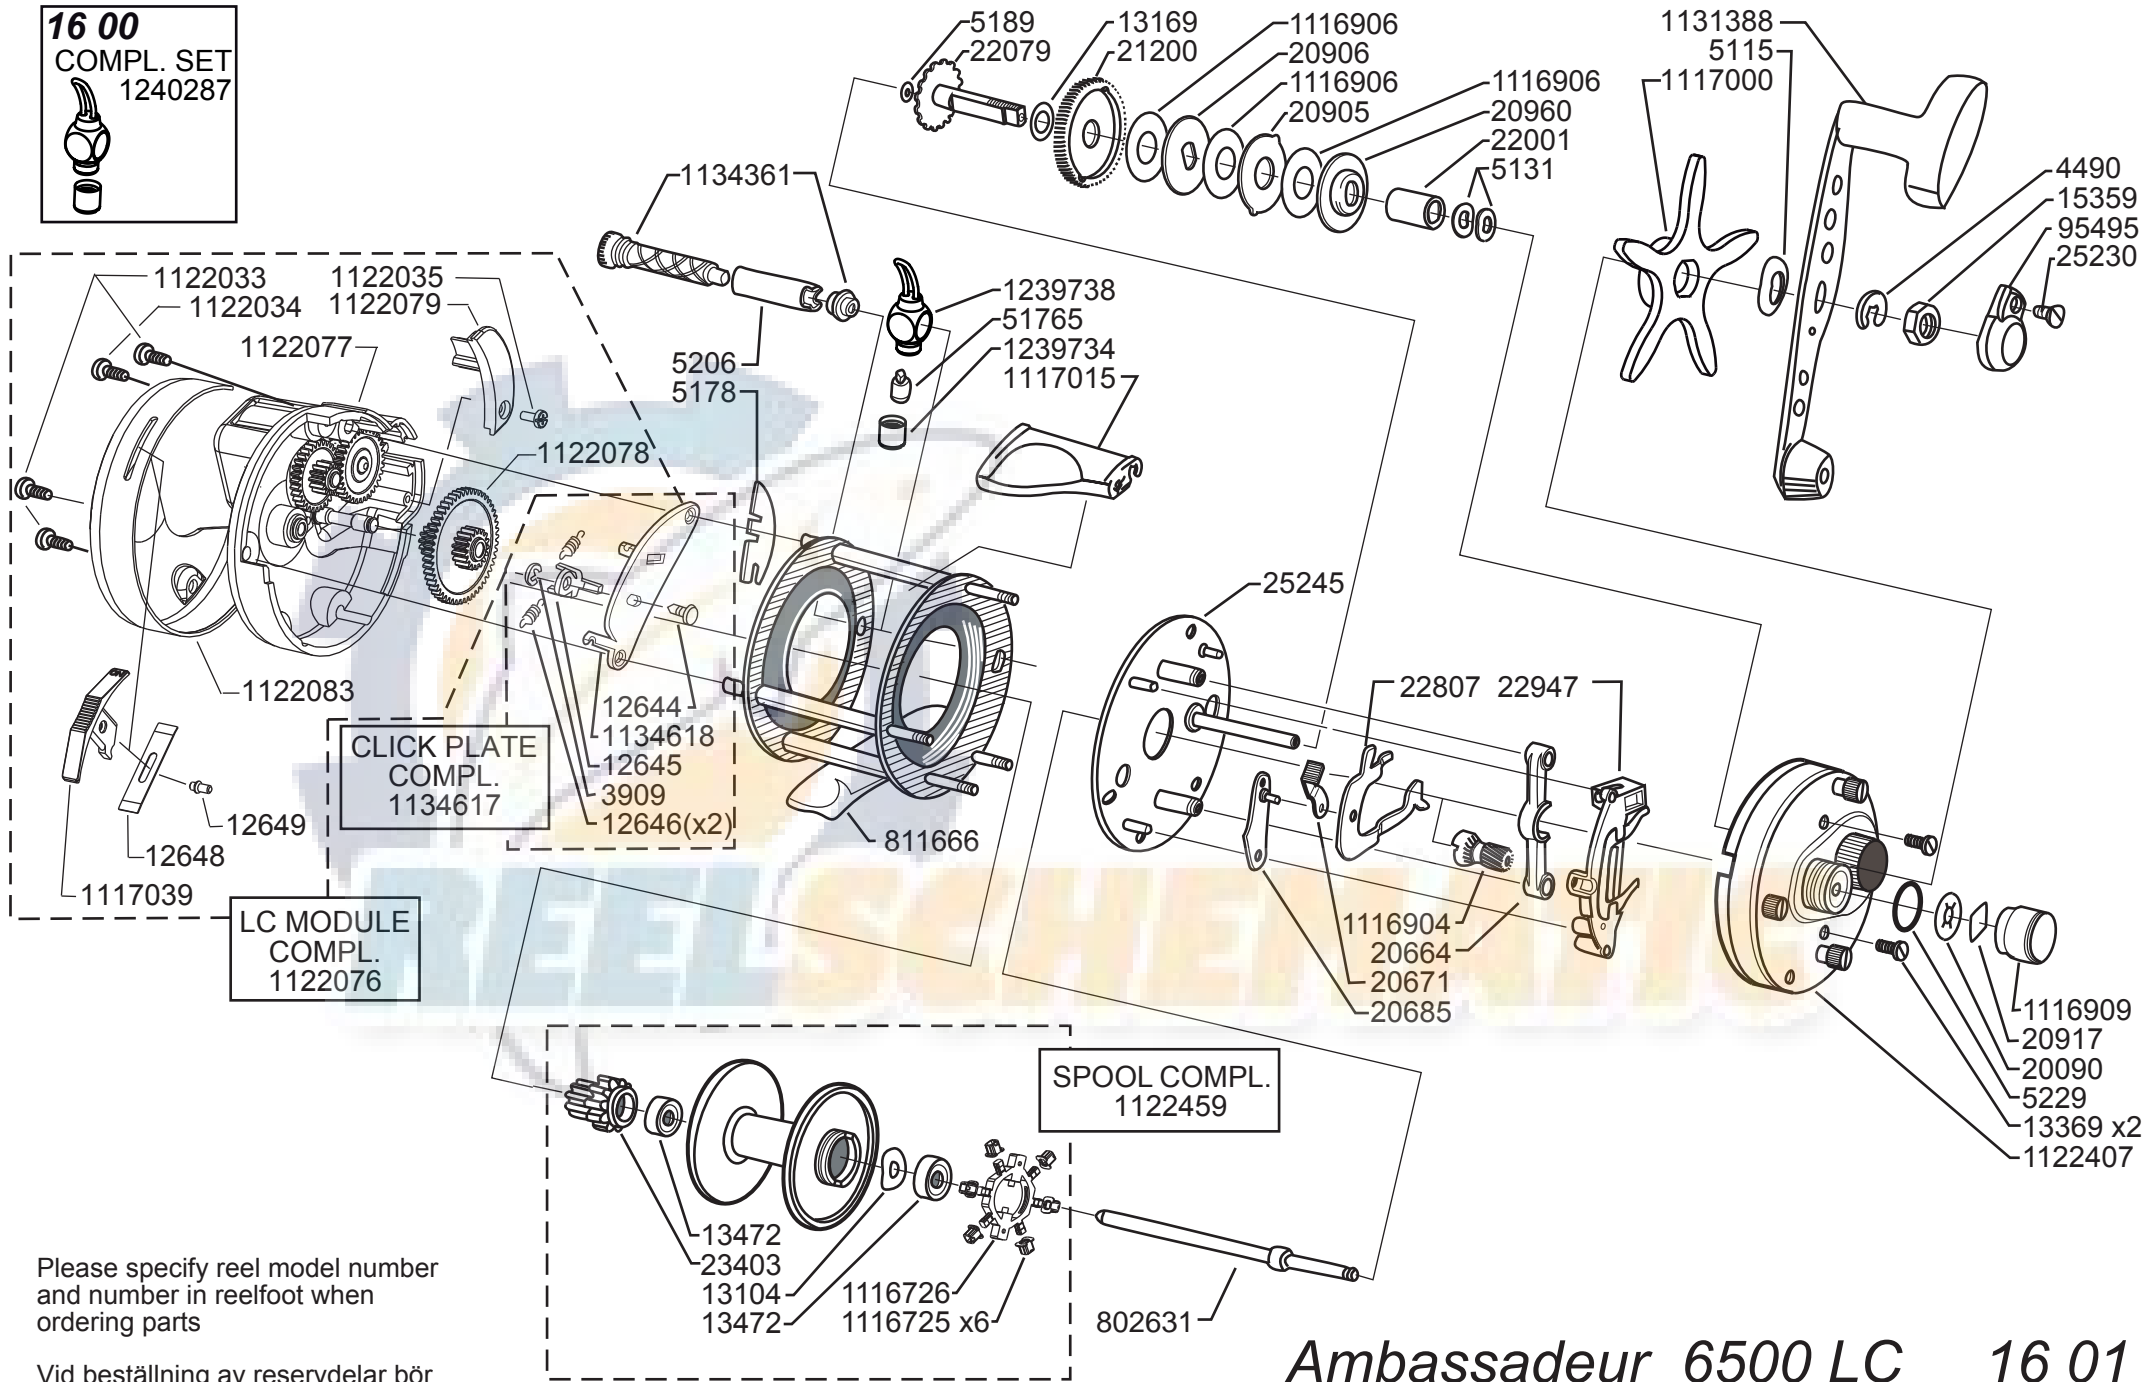

16 00
 COMPL. SET
 1240287

Please specify reel model number and number in reelfoot when ordering parts

Vid beställning av reservdelar bör alltid rulltyp och nummerbeteckning under rullfoten anges

Ambassadeur 6500 LC 16 01

1120894 Black

34-12498-4